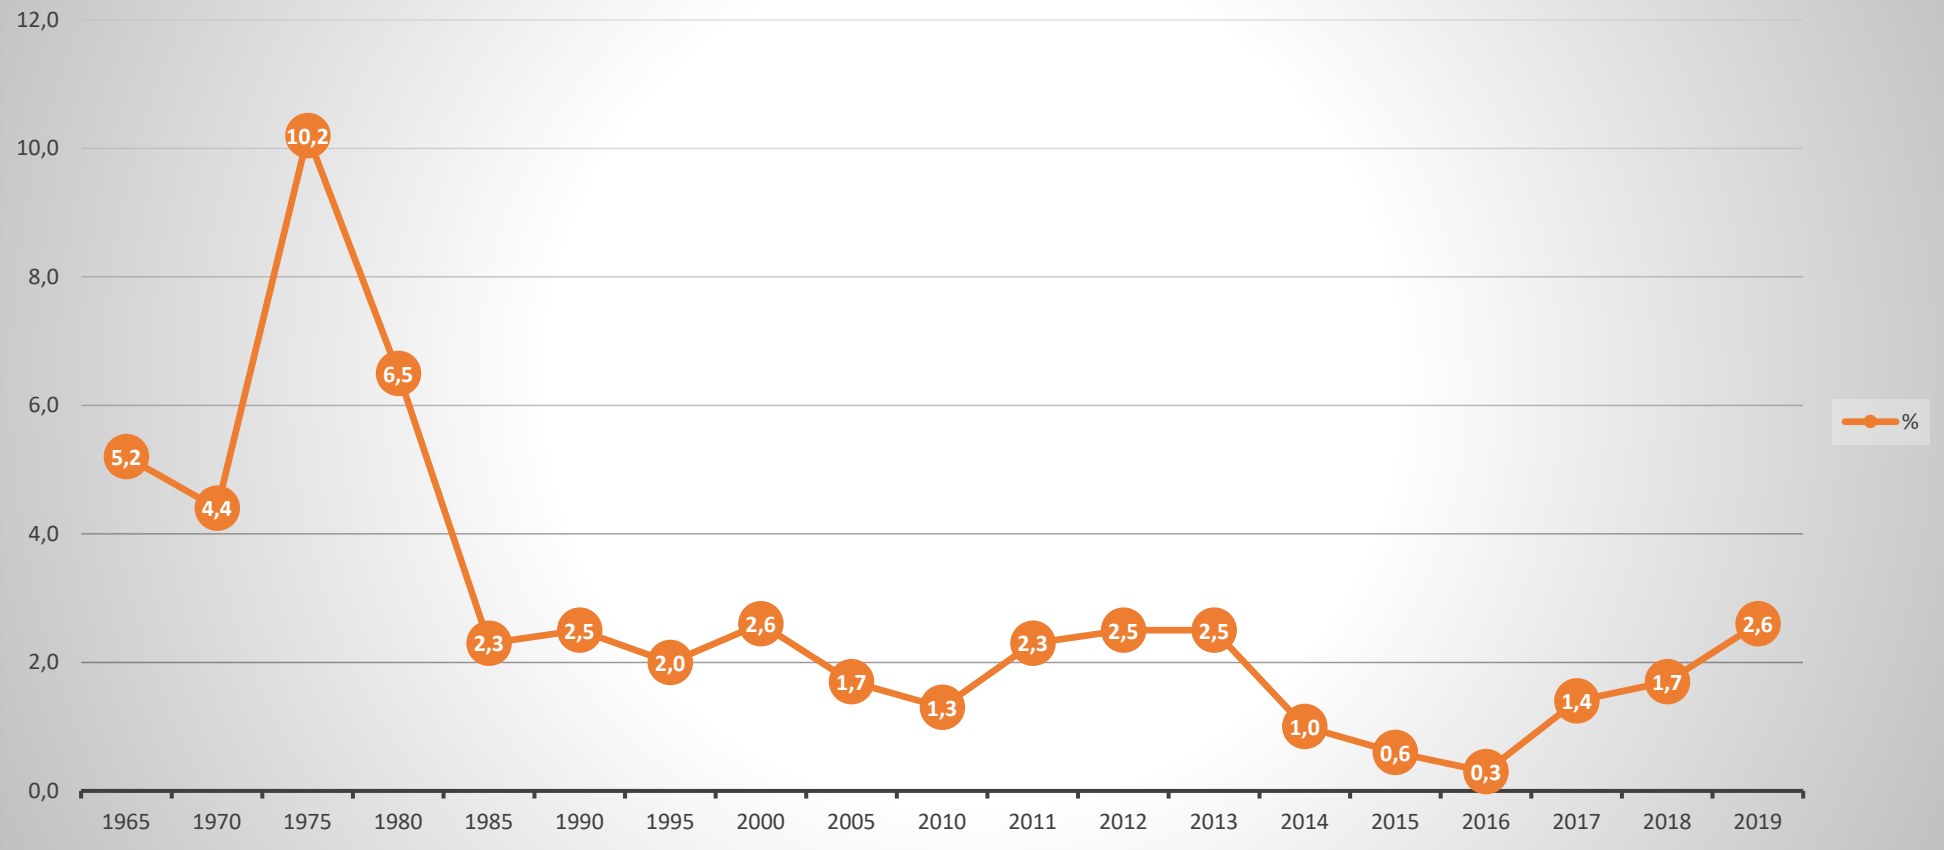

Inflatie (Consumenten Prijs Indexcijfer bron CBS)

Scholten Pensioen Adviesbureau

T 0541 – 8 2020 8

I www.scholten-pensioen.nl

E ben@scholten-pensioen.nl