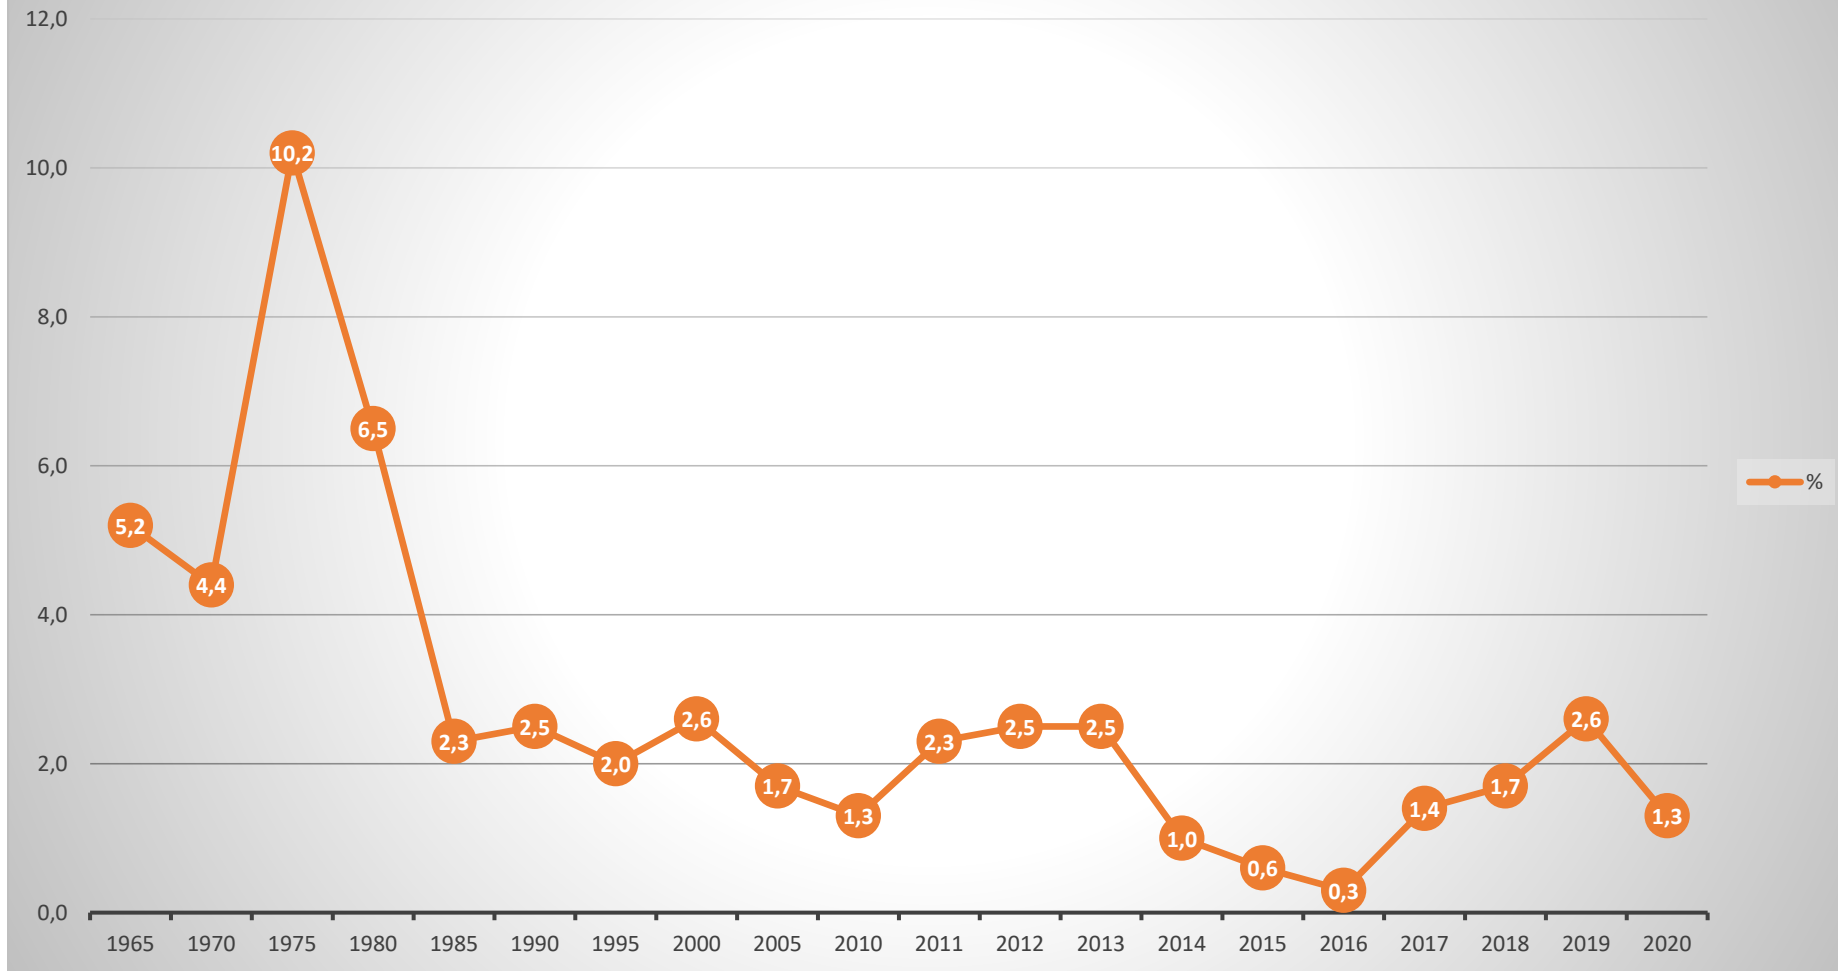

Inflatie (Consumenten Prijs Indexcijfer bron CBS)

Scholten Pensioen Adviesbureau

T 0541 – 8 2020 8

I www.scholten-pensioen.nl

E ben@scholten-pensioen.nl